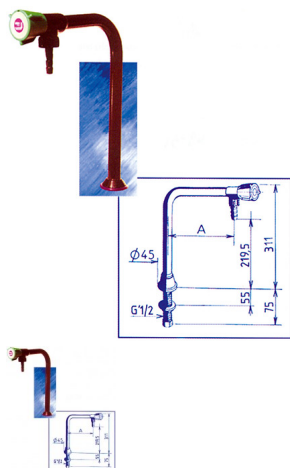

Chandelier 1 Robinet EN - Embout Démontable 10 mm

Note : Pas noté

Prix

Prix ??TTC : 84,00 €

[Poser une question sur ce produit](#)

Description du produit

LA ROBINETTERIE DE LABORATOIRE

- La Garantie d'un Grand Constructeur : FIRSTLABO - PIEL
- Uniformité de la Gamme et Continuité de Fabrication
- Normalisation Européenne et Agrément Education Nationale NFD 18-201

Chandelier à 1 robinet EN, proposé en 2 versions :

- Embout Fixe diamètre 6 mm
- Embout Démontable diamètre 10 mm

Robinets en laiton revêtu de Pyroflex Noir, revêtement résistant aux projections corrosives

Avis d'expert...

Guide de Choix de Vos Chandeliers... Chaque modèle est présenté avec un plan coté.

Pour choisir votre robinet, 2 cotes sont importantes:

- la Saillie (A) correspond à la distance de chute de l'eau entre la colonne du chandelier et la cuve,
 - la hauteur du robinet (entre le manette et le plan de travail) qui détermine l'espace maximum de passage d'un récipient
- Toutes les autres cotes sont destinées aux techniciens qui interviennent dans l'entretien et la pose des laboratoires