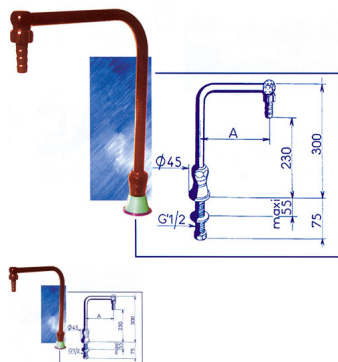

Colonnes à Raccorder sur Commande à Distance

Note : Pas noté

Prix

Prix ??TTC : 92,00 €

[Poser une question sur ce produit](#)

Description du produit

LA ROBINETTERIE DE LABORATOIRE

- La Garantie d'un Grand Constructeur : FIRSTLABO - PIEL
- Uniformité de la Gamme et Continuité de Fabrication
- Normalisation Européenne et Agrément Education Nationale NFD 18-201

Colonnes à Raccorder sur Commande à Distance

Proposées en 2 modèles à Bec Fixe ou à Bec Orientable.

Robinet en laiton revêtu de Pyroflex Noir, revêtement résistant aux projections corrosives.

Avis d'expert...

Guide de Choix de Vos Chandeliers... Chaque modèle est présenté avec un plan coté.

Pour choisir votre robinet, 2 cotes sont importantes:

- la Saillie (A) correspond à la distance de chute de l'eau entre la colonne du chandelier et la cuve,
 - la hauteur du robinet (entre le manette et le plan de travail) qui détermine l'espace maximum de passage d'un récipient
- Toutes les autres cotes sont destinées aux techniciens qui interviennent dans l'entretien et la pose des laboratoires