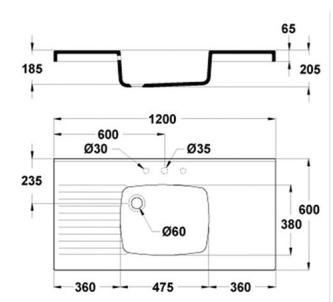

Evier 1 Cuve - 2 Egouttoirs - 1200 x 600 x 900 mm

Ils sont équipés de 2 portes battantes ou coulissantes (en option) à préciser lors de la commande.

Note : Pas noté

Prix

Prix ??TTC : 1048,00 €

[Poser une question sur ce produit](#)

Ils sont proposés avec 1 ou 2 Cuves associées à 1 ou 2 Egouttoirs.

Sous l'évier, un meuble de protection masque les attentes et évacuations.

Il est équipé de 2 portes battantes ou coulissantes (en option) préciser "CL" après la référence.