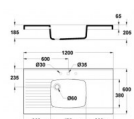

Evier 1 Cuve - 2 Egouttoirs - 1200 x 600 x 900 mm

Ils sont équipés de 2 portes battantes ou coulissantes (en option) à préciser lors de la commande.

Note : Pas noté

Prix

Prix ??TTC : 1048,00 €

[Poser une question sur ce produit](#)

Ils sont proposés avec 1 ou 2 Cuves associées à 1 ou 2 Egouttoirs.

Sous l'évier, un meuble de protection masque les attentes et évacuations.

Il est équipé de 2 portes battantes ou coulissantes (en option) préciser "CL" après la référence.